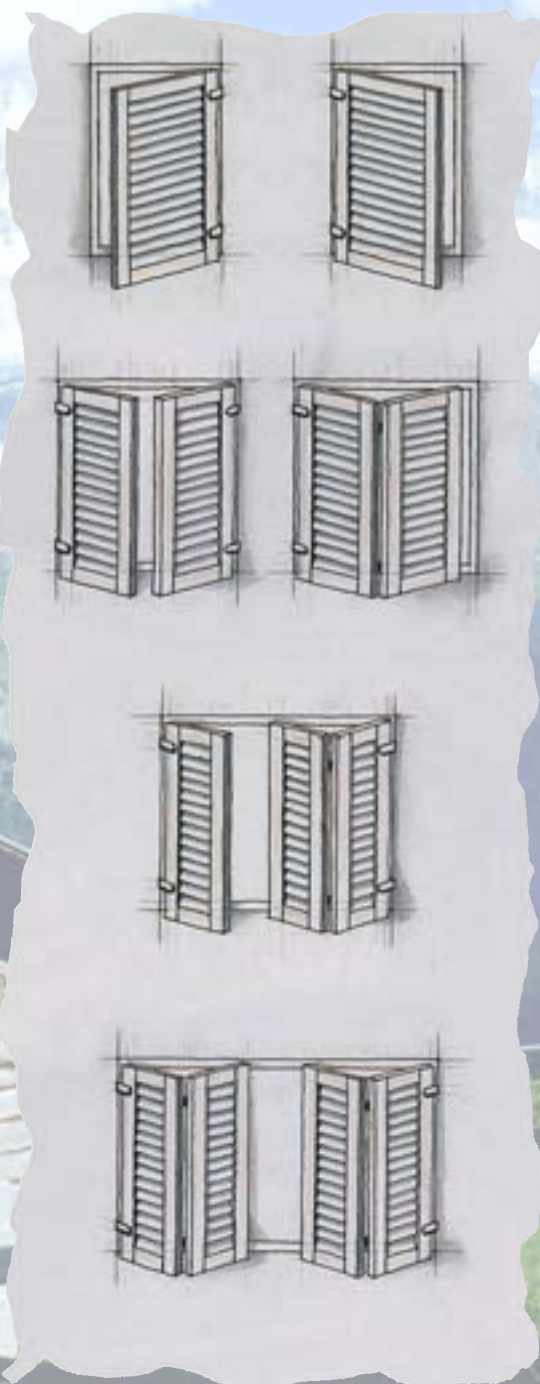

Az alumíniumkeret rendkívül stabil, erről minden illesztésnél két sarokpánt gondoskodik.

Az egységes megjelenés érdekében a belsőoldali tömítések és a vasalatot takaró elemek, az ablakkal azonos színűek.

A mozgatható lamellák segítségével fényt is engedhetünk be, és a szellőztetés is egyszerű.

Fa ablaktáblák

**védelem a szél
és a vihar ellen**

Deszkatábla világos erdeifenyő színben.

Rusztikus zsalugáter vörösfenyő árnyalatban, masszív fa lamellákkal

Világos tölgy árnyalatú zsalugáter fix lamellákkal

Kék káró (88 mm) mintájú felső betét, valamint kibillenthető alsó zsalugáterrel kombinációja.

Zöld betétes ablaktábla, alul sima betéttel, felül 120 mm-es, fehér káró mintával.

Galambkék ablaktábla, halszákmintás betéttel

A rés-csap kötés megakadályozza, hogy felülről víz szivárogjon a keretbe.

Karcsú ablaktábla-profil rögzített lamellákkal és rés-csap kötés a sarkoknál.

A kívánt mérettől függően az egy-, két-, három- vagy négyrészes ablaktábla típusaink jól illeszthetők az Ön ablakaihoz és az épülethez.