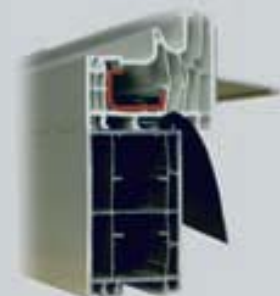

Osztóbordák széles választékban tervezői elképzelések szerint.

Különbéféle üvegek minden igénynek megfelelően, többek között hő-, és hangszigetelő üvegek, árnyékoló, biztonsági üvegek, dízüvegek.

Az alapkivitelben beépített hibás működtetés gátló megakadályozza a szárny süllyedését és az ablak hibás kezelését.

A profilok nagy választéka lehetővé teszi a szakszerű beépítést.

A vasmerevítés minden műanyag ablakszerkezetnél a tokban és a szárnyban is körben megtalálható.